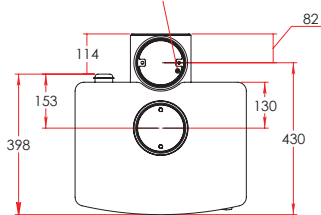

MOC GRZEWCZA

5kW (zakres pracy 2 – 5.5 kW)

MAKSYMALNA DŁUGOŚĆ POŁAN

250mm

WYLOT SPALIN

125mm (5")

WAGA

100kg

KOLORY

Metaliczny, Kość słoniowa, Oliwkowy*, Francuska szarość*, Czarny

Pionowy tylny reduktor przewodu kominowego

*Nowe wyjątkowe kolory Country Living. Przedstawione na rysunkach wymiary podane są w mm. Prezentowane dane techniczne oraz wymiary mogą ulec zmianie. Piec Bembridge spełnia wymagania normy europejskiej EN 13240: 2001.