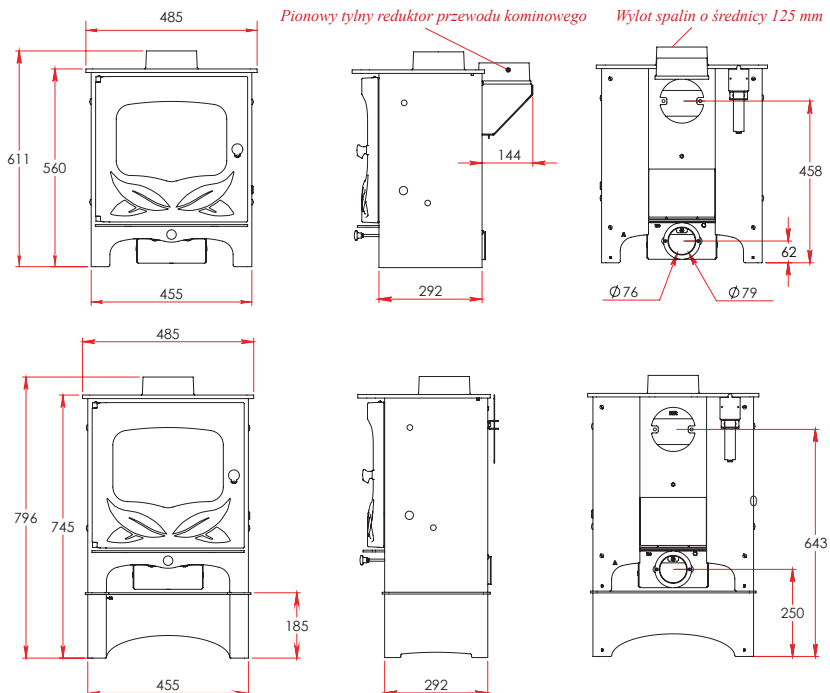

MOC GRZEWCZA

5kW (zakres pracy 2 – 5.5 kW)

MAKSYMALNA DŁUGOŚĆ POŁAN

250mm

WYLOT SPALIN

125mm (5")

WAGA

100kg

KOLORY

Metaliczny, Kość słoniowa, Oliwkowy*, Francuska szarość*, Czarny

Pionowy tylny reduktor przewodu kominowego

*Nowe wyjątkowe kolory Country Living. Przedstawione na rysunkach wymiary podane są w mm. Prezentowane dane techniczne oraz wymiary mogą ulec zmianie. Piec Bembridge spełnia wymagania normy europejskiej EN 13240: 2001.