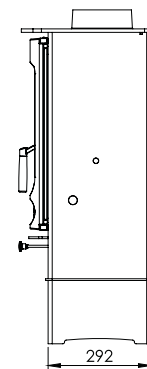

MOC NOMINALNA	8.3kW
SPRAWNOŚĆ	78%
WYLOT SPALIN	Góra/tył Ø 150 mm
WIELKOŚĆ EMISJI TLENKU WĘGLA	0.15%
MAKSYMALNA DŁUGOŚĆ POLAN	305mm
WAGA	Bez stelaże 119kg Ze stelażem 127kg
KOLORY	Czarny, Niebieski, Zielony, Brązowy, Miedziany, Kość słoniowa, Srebrny, Metaliczny
AKCESORIA	Pojemnik na popiół Pionowy tylny reduktor przewodu kominowego Żeliwny, przesuwany ruszt (drop-in) z popielnikiem

Widok z góry

Tylny pionowy reduktor przewodu kominowego

Bez stelażem

Ze stelażem

Widok z przodu

Widok z boku

Widok z tyłu