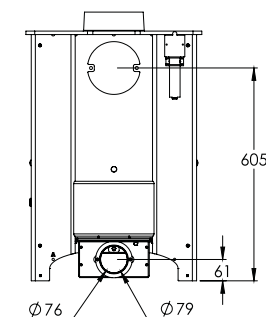

MOC NOMINALNA	8.3kW
SPRAWNOŚĆ	78%
WYLOT SPALIN	Góra/tył Ø 150 mm
WIELKOŚĆ EMISJI TLENKU WĘGLA	0.15%
MAKSYMALNA DŁUGOŚĆ POLAN	305mm
WAGA	Bez stelaże 119kg Ze stelażem 127kg
KOLORY	Czarny, Niebieski, Zielony, Brązowy, Miedziany, Kość słoniowa, Srebrny, Metaliczny
AKCESORIA	Pojemnik na popiół Pionowy tylny reduktor przewodu kominowego Żeliwny, przesuwany ruszt (drop-in) z popielnikiem

Widok z góry

Tylny pionowy reduktor przewodu kominowego

Bez stelażem

Ze stelażem

Widok z przodu

Widok z boku

Widok z tyłu