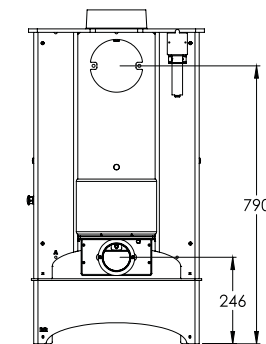

MOC NOMINALNA	8.3kW
SPRAWNOŚĆ	78%
WYLOT SPALIN	Góra/tył Ø 150 mm
WIELKOŚĆ EMISJI TLENKU WĘGLA	0.15%
MAKSYMALNA DŁUGOŚĆ POLAN	305mm
WAGA	Bez stelaże 119kg Ze stelażem 127kg
KOLORY	Czarny, Niebieski, Zielony, Brązowy, Miedziany, Kość słoniowa, Srebrny, Metaliczny
AKCESORIA	Pojemnik na popiół Pionowy tylny reduktor przewodu kominowego Żeliwny, przesuwany ruszt (drop-in) z popielnikiem

Widok z góry

Tylny pionowy reduktor przewodu kominowego

Bez stelażem

Ze stelażem

Widok z przodu

Widok z boku

Widok z tyłu