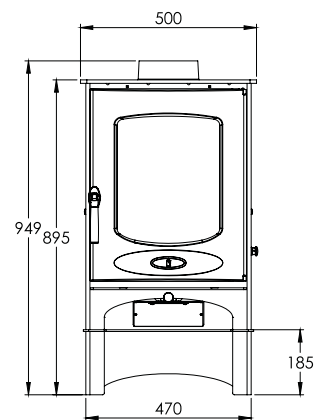

MOC NOMINALNA	8.3kW
SPRAWNOŚĆ	78%
WYLOT SPALIN	Góra/tył Ø 150 mm
WIELKOŚĆ EMISJI TLENKU WĘGLA	0.15%
MAKSYMALNA DŁUGOŚĆ POLAN	305mm
WAGA	Bez stelaże 119kg Ze stelażem 127kg
KOLORY	Czarny, Niebieski, Zielony, Brązowy, Miedziany, Kość słoniowa, Srebrny, Metaliczny
AKCESORIA	Pojemnik na popiół Pionowy tylny reduktor przewodu kominowego Żeliwny, przesuwany ruszt (drop-in) z popielnikiem

Widok z góry

Tylny pionowy reduktor przewodu kominowego

Bez stelażem

Ze stelażem

Widok z przodu

Widok z boku

Widok z tyłu