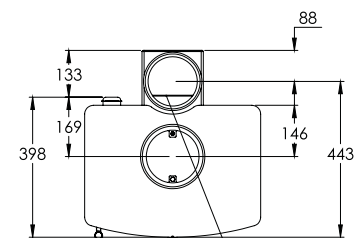

MOC NOMINALNA	8.3kW
SPRAWNOŚĆ	78%
WYLOT SPALIN	Góra/tył Ø 150 mm
WIELKOŚĆ EMISJI TLENKU WĘGLA	0.15%
MAKSYMALNA DŁUGOŚĆ POLAN	305mm
WAGA	Bez stelaże 119kg Ze stelażem 127kg
KOLORY	Czarny, Niebieski, Zielony, Brązowy, Miedziany, Kość słoniowa, Srebrny, Metaliczny
AKCESORIA	Pojemnik na popiół Pionowy tylny reduktor przewodu kominowego Żeliwny, przesuwany ruszt (drop-in) z popielnikiem

Widok z góry

Tylny pionowy reduktor przewodu kominowego

Bez stelażem

Ze stelażem

Widok z przodu

Widok z boku

Widok z tyłu