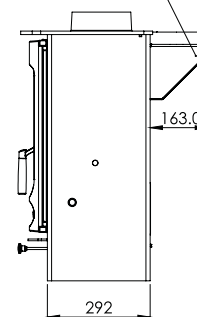

MOC NOMINALNA	8.3kW
SPRAWNOŚĆ	78%
WYLOT SPALIN	Góra/tył Ø 150 mm
WIELKOŚĆ EMISJI TLENKU WĘGLA	0.15%
MAKSYMALNA DŁUGOŚĆ POLAN	305mm
WAGA	Bez stelaże 119kg Ze stelażem 127kg
KOLORY	Czarny, Niebieski, Zielony, Brązowy, Miedziany, Kość słoniowa, Srebrny, Metaliczny
AKCESORIA	Pojemnik na popiół Pionowy tylny reduktor przewodu kominowego Żeliwny, przesuwany ruszt (drop-in) z popielnikiem

Widok z góry

Tylny pionowy reduktor przewodu kominowego

Bez stelażem

Ze stelażem

Widok z przodu

Widok z boku

Widok z tyłu