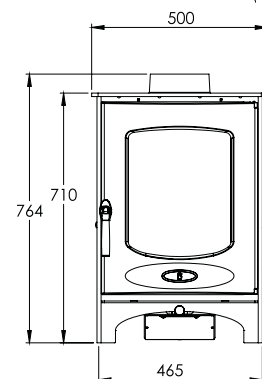

MOC NOMINALNA	8.3kW
SPRAWNOŚĆ	78%
WYLOT SPALIN	Góra/tył Ø 150 mm
WIELKOŚĆ EMISJI TLENKU WĘGLA	0.15%
MAKSYMALNA DŁUGOŚĆ POLAN	305mm
WAGA	Bez stelaże 119kg Ze stelażem 127kg
KOLORY	Czarny, Niebieski, Zielony, Brązowy, Miedziany, Kość słoniowa, Srebrny, Metaliczny
AKCESORIA	Pojemnik na popiół Pionowy tylny reduktor przewodu kominowego Żeliwny, przesuwany ruszt (drop-in) z popielnikiem

Widok z góry

Tylny pionowy reduktor przewodu kominowego

Bez stelażem

Ze stelażem

Widok z przodu

Widok z boku

Widok z tyłu