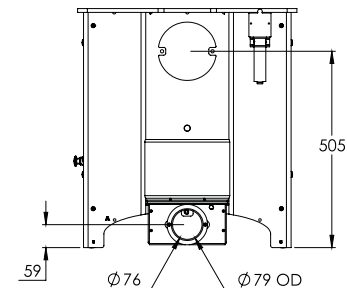

MOC NOMINALNA	7.6kW
SPRAWNOŚĆ	76.9%
WYLOT SPALIN	Góra/tył Ø 150 mm
WIELKOŚĆ EMISJI TLENKU WĘGLA	0.14%
MAKSYMALNA DŁUGOŚĆ POLAN	380mm
WAGA	Bez stelaże 115kg Ze stelażem 124kg
KOLORY	Czarny, Niebieski, Zielony, Brązowy, Miedziany, Kość słoniowa, Srebrny, Metaliczny
AKCESORIA	Pojemnik na popiół Pionowy tylny reduktor przewodu kominowego Żeliwny, przesuwny ruszt (drop-in) z popielnikiem

Widok z góry

Bez stelaże

Ze stelażem

Tylny pionowy reduktor
przewodu kominowego

Widok z boku

Widok z tyłu

Widok z przodu