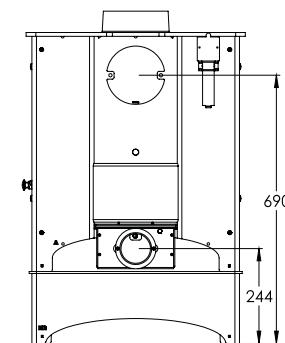

MOC NOMINALNA	7.6kW
SPRAWNOŚĆ	76.9%
WYLOT SPALIN	Góra/tył Ø 150 mm
WIELKOŚĆ EMISJI TLENKU WĘGLA	0.14%
MAKSYMALNA DŁUGOŚĆ POLAN	380mm
WAGA	Bez stelaże 115kg Ze stelażem 124kg
KOLORY	Czarny, Niebieski, Zielony, Brązowy, Miedziany, Kość słoniowa, Srebrny, Metaliczny
AKCESORIA	Pojemnik na popiół Pionowy tylny reduktor przewodu kominowego Żeliwny, przesuwny ruszt (drop-in) z popielnikiem

Widok z góry

Bez stelaże

Ze stelażem

Tylny pionowy reduktor
przewodu kominowego

Widok z boku

Widok z tyłu

Widok z przodu