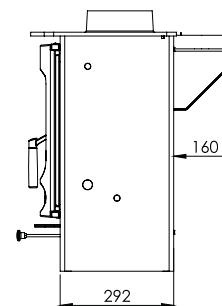

MOC NOMINALNA	7.6kW
SPRAWNOŚĆ	76.9%
WYLOT SPALIN	Góra/tył Ø 150 mm
WIELKOŚĆ EMISJI TLENKU WĘGLA	0.14%
MAKSYMALNA DŁUGOŚĆ POLAN	380mm
WAGA	Bez stelaże 115kg Ze stelażem 124kg
KOLORY	Czarny, Niebieski, Zielony, Brązowy, Miedziany, Kość słoniowa, Srebrny, Metaliczny
AKCESORIA	Pojemnik na popiół Pionowy tylny reduktor przewodu kominowego Żeliwny, przesuwny ruszt (drop-in) z popielnikiem

Widok z góry

Bez stelaże

Ze stelażem

Tylny pionowy reduktor
przewodu kominowego

Widok z boku

Widok z tyłu

Widok z przodu