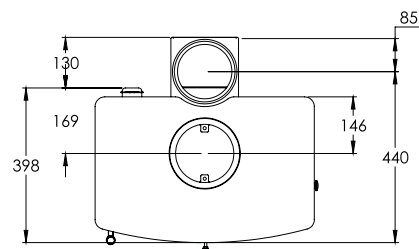

charnwood

Piec C-Seven to najnowszy produkt firmy Charnwood o mocy 7,6 kW. Piec C-Seven to solidna, stalowa konstrukcja z systemem czystego spalania i czystej szyby. Nowy model obsługiwany jest za pomocą pojedynczego ciągu. Piec posiada również przyłącze umożliwiające bezpośrednie doprowadzenie powietrza do komory spalania.

MOC NOMINALNA	7.6kW
SPRAWNOŚĆ	76.9%
WYLOT SPALIN	Góra/tył Ø 150 mm
WIELKOŚĆ EMISJI TLENKU WĘGLA	0.14%
MAKSYMALNA DŁUGOŚĆ POLAN	380mm
WAGA	Bez stelaże 115kg Ze stelażem 124kg
KOLORY	Czarny, Niebieski, Zielony, Brązowy, Miedziany, Kość słoniowa, Srebrny, Metaliczny
AKCESORIA	Pojemnik na popiół Pionowy tylny reduktor przewodu kominowego Żeliwny, przesuwny ruszt (drop-in) z popielnikiem

Widok z góry

Bez stelaże

Ze stelażem

Tylny pionowy reduktor
przewodu kominowego

Widok z boku

Widok z tyłu

Widok z przodu