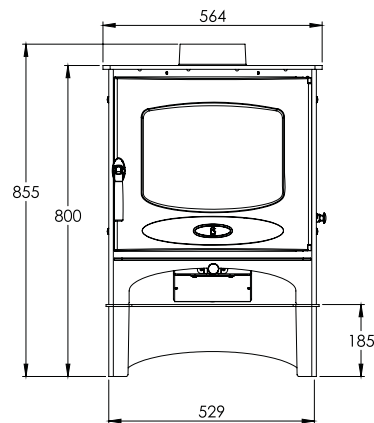

charnwood

Piec C-Seven to najnowszy produkt firmy Charnwood o mocy 7,6 kW. Piec C-Seven to solidna, stalowa konstrukcja z systemem czystego spalania i czystej szyby. Nowy model obsługiwany jest za pomocą pojedynczego ciągu. Piec posiada również przyłącze umożliwiające bezpośrednie doprowadzenie powietrza do komory spalania.

MOC NOMINALNA	7.6kW
SPRAWNOŚĆ	76.9%
WYLOT SPALIN	Góra/tył Ø 150 mm
WIELKOŚĆ EMISJI TLENKU WĘGLA	0.14%
MAKSYMALNA DŁUGOŚĆ POLAN	380mm
WAGA	Bez stelaże 115kg Ze stelażem 124kg
KOLORY	Czarny, Niebieski, Zielony, Brązowy, Miedziany, Kość słoniowa, Srebrny, Metaliczny
AKCESORIA	Pojemnik na popiół Pionowy tylny reduktor przewodu kominowego Żeliwny, przesuwny ruszt (drop-in) z popielnikiem

Widok z góry

Bez stelaże

Ze stelażem

Tylny pionowy reduktor
przewodu kominowego

Widok z boku

Widok z tyłu

Widok z przodu