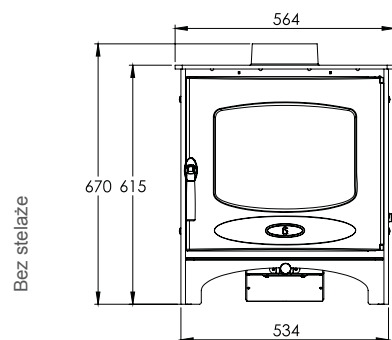

charnwood

Piec C-Seven to najnowszy produkt firmy Charnwood o mocy 7,6 kW. Piec C-Seven to solidna, stalowa konstrukcja z systemem czystego spalania i czystej szyby. Nowy model obsługiwany jest za pomocą pojedynczego ciągu. Piec posiada również przyłącze umożliwiające bezpośrednie doprowadzenie powietrza do komory spalania.

MOC NOMINALNA	7.6kW
SPRAWNOŚĆ	76.9%
WYLOT SPALIN	Góra/tył Ø 150 mm
WIELKOŚĆ EMISJI TLENKU WĘGLA	0.14%
MAKSYMALNA DŁUGOŚĆ POLAN	380mm
WAGA	Bez stelaże 115kg Ze stelażem 124kg
KOLORY	Czarny, Niebieski, Zielony, Brązowy, Miedziany, Kość słoniowa, Srebrny, Metaliczny
AKCESORIA	Pojemnik na popiół Pionowy tylny reduktor przewodu kominowego Żeliwny, przesuwny ruszt (drop-in) z popielnikiem

Widok z góry

Bez stelaże

Ze stelażem

Tylny pionowy reduktor
przewodu kominowego

Widok z boku

Widok z tyłu

Widok z przodu