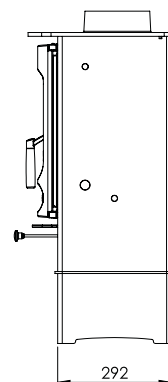

MOC NOMINALNA	7.6kW
SPRAWNOŚĆ	76.9%
WYLOT SPALIN	Góra/tył Ø 150 mm
WIELKOŚĆ EMISJI TLENKU WĘGLA	0.14%
MAKSYMALNA DŁUGOŚĆ POLAN	380mm
WAGA	Bez stelaże 115kg Ze stelażem 124kg
KOLORY	Czarny, Niebieski, Zielony, Brązowy, Miedziany, Kość słoniowa, Srebrny, Metaliczny
AKCESORIA	Pojemnik na popiół Pionowy tylny reduktor przewodu kominowego Żeliwny, przesuwny ruszt (drop-in) z popielnikiem

Widok z góry

Bez stelaże

Ze stelażem

Tylny pionowy reduktor
przewodu kominowego

Widok z boku

Widok z tyłu

Widok z przodu