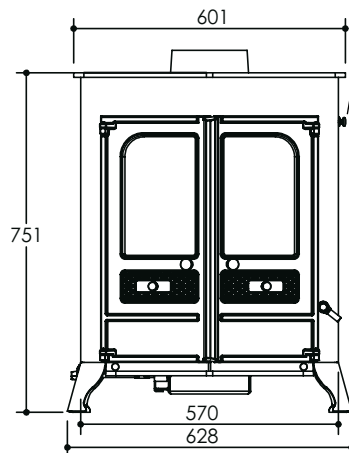

charnwood

country 16b (Na paliwo stałe)

WYMIARY PIECA

COUNTRY 16 b to piec z płaszczem wodnym o mocy 19,2 kW; 13,7 kW trafia do wody w płaszczu wodnym, a pozostałe 5,5 kW ogrzewa pomieszczenie, w którym ustawiony jest piec. Jest to wystarczająca moc, aby zaopatrzyć dom w wodę użytkową i zasilać około 10 grzejników. Urządzenie sterowane jest za pomocą termostatu. Country 16 b posiada obrotowy ruszt z popielnikiem, gwarantujący różnorodność spalanego paliwa oraz dość głębokie palenisko, dzięki któremu piec załadować można większą ilością paliwa na noc.

Moc grzewcza pieca	6,4kW
Moc grzewcza płaszczu wodnego	13,2kW
Wylot spalin	Góra/tył Ø150 mm
Maksymalna długość polan	400mm
Waga	180kg
Akcesoria dodatkowe	Stalowa nadstawka Pojemnik na popiół

PODŁĄCZENIE DO INSTALACJI
KOMINOWEJ OD GÓRY LUB OD TYŁU

CIĘGNO WYSUWA SIĘ NA
MAKSYMALNĄ ODLEGŁOŚĆ 43MM

KRÓCCE PRZYŁĄCZENIOWE
O ŚREDNICY 1 CALA (1")

PIONOWY TYLNY REDUKTOR
PRZEWODU KOMINOWEGO