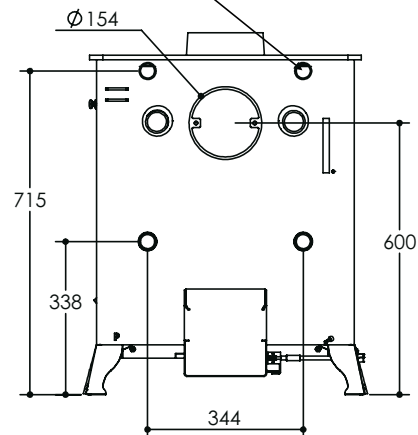

charnwood

country 16b (Na paliwo stałe)

WYMIARY PIECA

COUNTRY 16 b to piec z płaszczem wodnym o mocy 19,2 kW; 13,7 kW trafia do wody w płaszczu wodnym, a pozostałe 5,5 kW ogrzewa pomieszczenie, w którym ustawiony jest piec. Jest to wystarczająca moc, aby zaopatrzyć dom w wodę użytkową i zasilać około 10 grzejników. Urządzenie sterowane jest za pomocą termostatu. Country 16 b posiada obrotowy ruszt z popielnikiem, gwarantujący różnorodność spalanego paliwa oraz dość głębokie palenisko, dzięki któremu piec załadować można większą ilością paliwa na noc.

Moc grzewcza pieca	6,4kW
Moc grzewcza płaszczu wodnego	13,2kW
Wylot spalin	Góra/tył Ø150 mm
Maksymalna długość polan	400mm
Waga	180kg
Akcesoria dodatkowe	Stalowa nadstawka Pojemnik na popiół

PODŁĄCZENIE DO INSTALACJI
KOMINOWEJ OD GÓRY LUB OD TYŁU

CIĘGNO WYSUWA SIĘ NA
MAKSYMALNĄ ODLEGŁOŚĆ 43MM

KRÓCCE PRZYŁĄCZENIOWE
O ŚREDNICY 1 CALA (1")

PIONOWY TYLNY REDUKTOR
PRZEWODU KOMINOWEGO