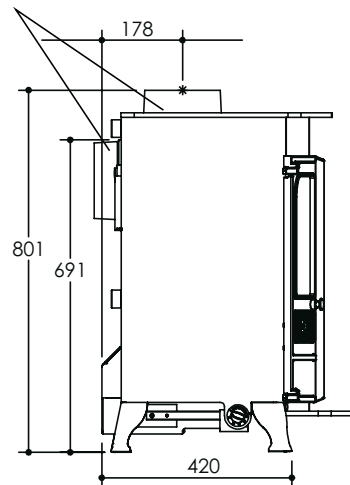

charnwood

country 16b (Na paliwo stałe)

WYMIARY PIECA

COUNTRY 16 b to piec z płaszczem wodnym o mocy 19,2 kW; 13,7 kW trafia do wody w płaszczu wodnym, a pozostałe 5,5 kW ogrzewa pomieszczenie, w którym ustawiony jest piec. Jest to wystarczająca moc, aby zaopatrzyć dom w wodę użytkową i zasilać około 10 grzejników. Urządzenie sterowane jest za pomocą termostatu. Country 16 b posiada obrotowy ruszt z popielnikiem, gwarantujący różnorodność spalanego paliwa oraz dość głębokie palenisko, dzięki któremu piec załadować można większą ilością paliwa na noc.

Moc grzewcza pieca	6,4kW
Moc grzewcza płaszczu wodnego	13,2kW
Wylot spalin	Góra/tył Ø150 mm
Maksymalna długość polan	400mm
Waga	180kg
Akcesoria dodatkowe	Stalowa nadstawka Pojemnik na popiół

PODŁĄCZENIE DO INSTALACJI
KOMINOWEJ OD GÓRY LUB OD TYŁU

CIĘGNO WYSUWA SIĘ NA
MAKSYMALNĄ ODLEGŁOŚĆ 43MM

KRÓCCE PRZYŁĄCZENIOWE
O ŚREDNICY 1 CALA (1")

PIONOWY TYLNY REDUKTOR
PRZEWODU KOMINOWEGO