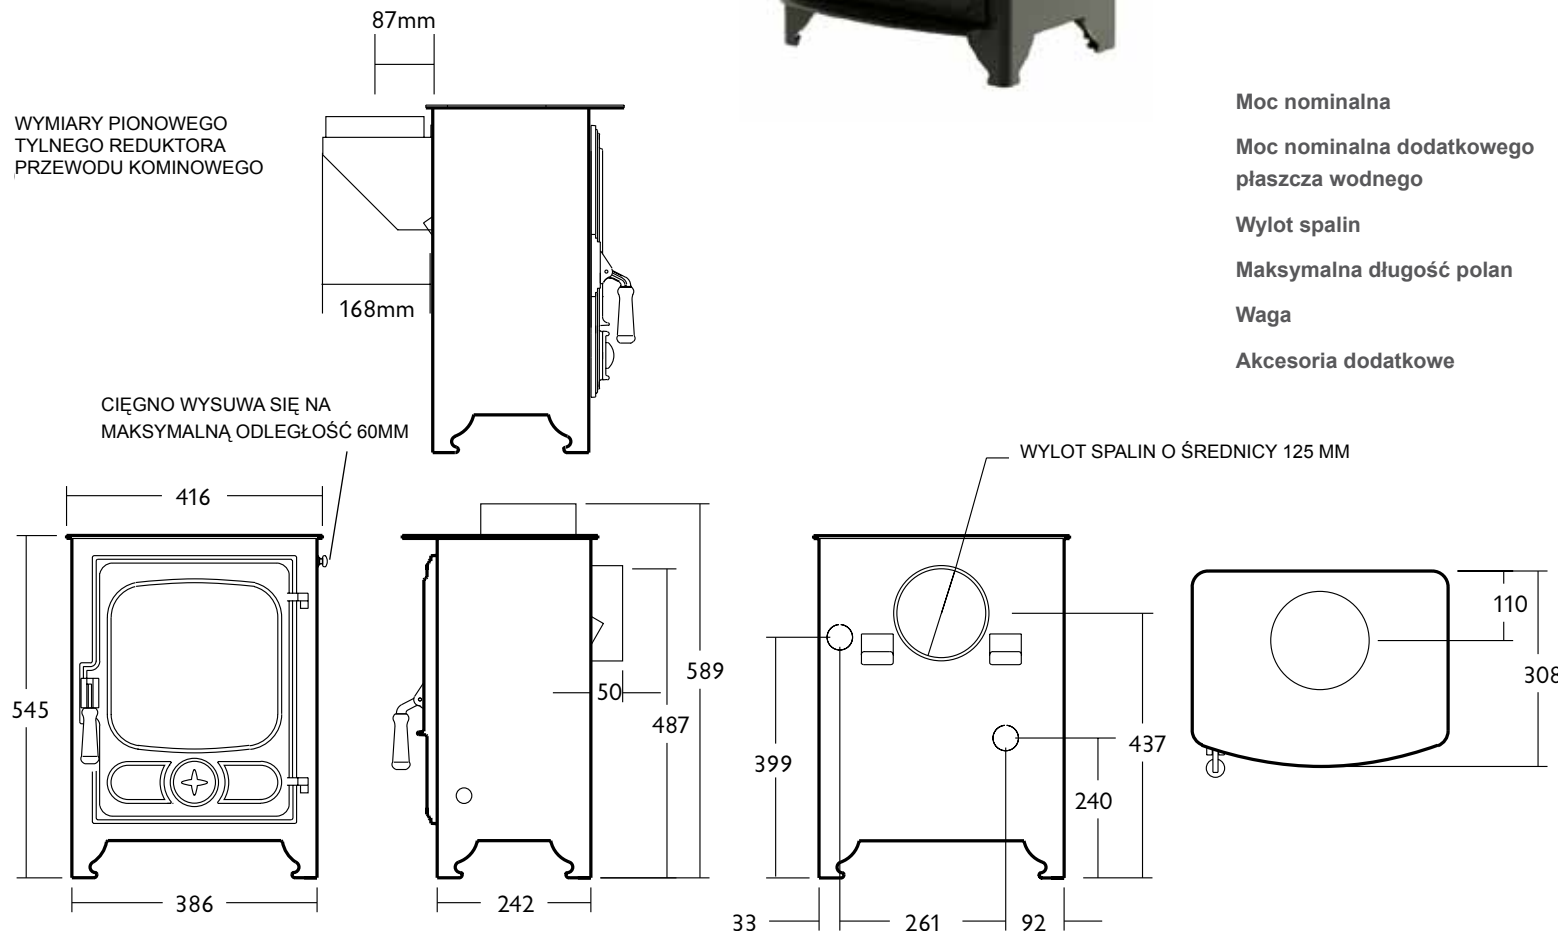

charnwood

country 4

WYMIARY PIECA

Country 4 to najmniejszy model ze wszystkich pieców Charnwood. Mimo niewielkich rozmiarów ma wszystkie rozwiązania techniczne, w które wyposażone są większe modele. Country 4 to bardzo zgrabny, solidnie wykonany piec o mocy 4, 8 kW. Pojedyncze drzwi z dużą szybą zapewniają dobry widok ognia, a zainstalowane na nich ozdobne kółko pozwala kontrolować intensywność procesu palenia. Country 4 to bardzo popularny model przeznaczony do ogrzewania mniejszych pomieszczeń

Moc nominalna	4.8kW
Moc nominalna dodatkowego płaszczu wodnego	2.2kW
Wylot spalin	Góra/tył Ø 125 mm
Maksymalna długość polan	330 mm
Waga	62kg
Akcesoria dodatkowe	<p>Żeliwny, przesuwany ruszt (drop-in) z popielnikiem</p> <p>Ozdobna półeczka mocowana u podstawy pieca, poniżej drzwi</p> <p>Pojemnik na popiół</p> <p>Płaszcz wodny instalowany wewnątrz paleniska umożliwiający zasilanie niewielkiego grzejnika lub podgrzewanie wody użytkowej</p> <p>Pionowy tylny reduktor przewodu kominowego</p>