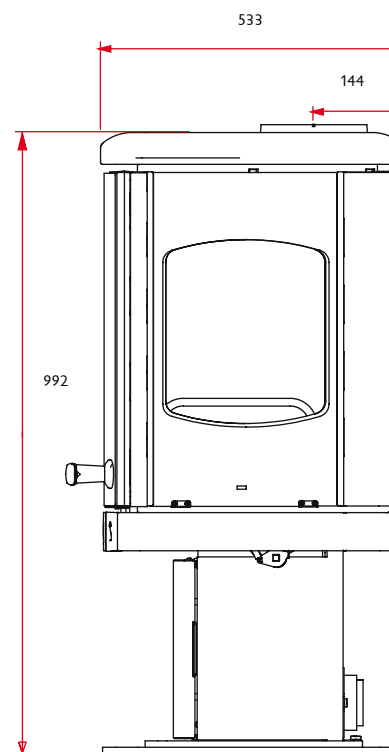

charnwood 
TOR PICO
WYMIARY PIECA

Piec TOR PICO jest miniaturką modelu Tor. Potrójne, delikatnie profilowane panele szklane zapewniają nieprzerwalny i zarazem wyjątkowy widok ognia, nie tylko z przodu, ale również z boków pieca. Zaawansowany system spalania jest gwarancją wysokiej sprawności i pełnej kontroli procesu spalania. PICO to nowoczesny mebel, a zarazem źródło przyjemnego ciepła. Idealne rozwiązanie do mniejszych pomieszczeń.

WIDOK Z GÓRY

Moc nominalna	5kW
Wylot spalin	tylko góra Ø 150 mm
Maksymalna długość polan	300mm
Waga	160kg

WIDOK Z BOKU

WIDOK Z PRZODU