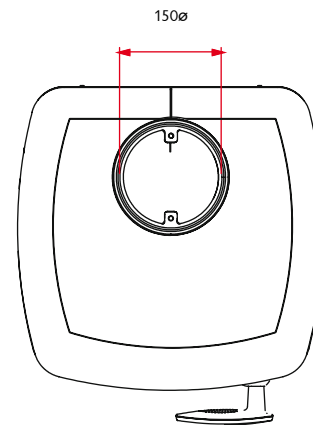

charnwood 
TOR PICO
WYMIARY PIECA

Piec TOR PICO jest miniaturką modelu Tor. Potrójne, delikatnie profilowane panele szklane zapewniają nieprzerwalny i zarazem wyjątkowy widok ognia, nie tylko z przodu, ale również z boków pieca. Zaawansowany system spalania jest gwarancją wysokiej sprawności i pełnej kontroli procesu spalania. PICO to nowoczesny mebel, a zarazem źródło przyjemnego ciepła. Idealne rozwiązanie do mniejszych pomieszczeń.

WIDOK Z GÓRY

Moc nominalna	5kW
Wylot spalin	tylko góra Ø 150 mm
Maksymalna długość polan	300mm
Waga	160kg

WIDOK Z BOKU

WIDOK Z PRZODU