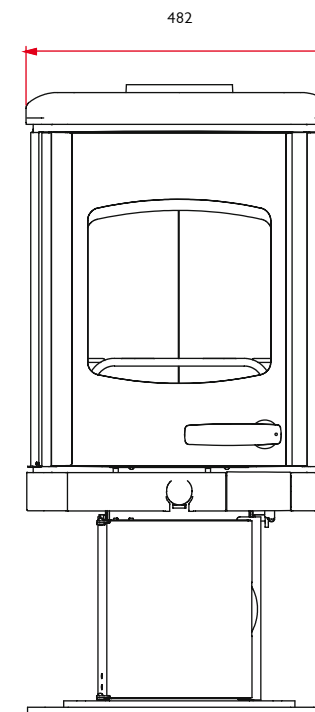

charnwood 
TOR PICO
WYMIARY PIECA

Piec TOR PICO jest miniaturką modelu Tor. Potrójne, delikatnie profilowane panele szklane zapewniają nieprzerwalny i zarazem wyjątkowy widok ognia, nie tylko z przodu, ale również z boków pieca. Zaawansowany system spalania jest gwarancją wysokiej sprawności i pełnej kontroli procesu spalania. PICO to nowoczesny mebel, a zarazem źródło przyjemnego ciepła. Idealne rozwiązanie do mniejszych pomieszczeń.

WIDOK Z GÓRY

Moc nominalna	5kW
Wylot spalin	tylko góra Ø 150 mm
Maksymalna długość polan	300mm
Waga	160kg

WIDOK Z BOKU

WIDOK Z PRZODU