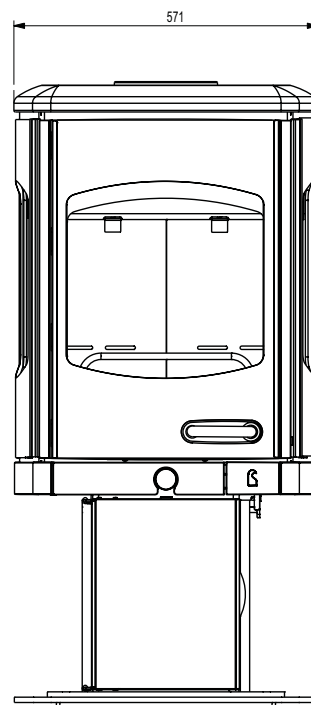

charnwood 

TOR

WYMIARY PIECA

TOR to nowy przeznaczony dla bardziej wymagających klientów produkt firmy Charnwood. Potrójne, delikatnie profilowane panele szklane zapewniają nieprzerwany, a zarazem wyjątkowy widok ognia, nie tylko z przodu, ale również z boków pieca. Zaawansowany system spalania to gwarancja wysokiej sprawności i pełnej kontroli procesu spalania. Tor z uwagi na swoje rozmiary i kształt świetnie prezentuje się wewnątrz dużych salonów i większych pomieszczeń.

WIDOK Z GÓRY

WIDOK Z PRZODU

Moc nominalna	8kW
Wylot spalin	Tylko góra Ø178 mm
Maksymalna długość polan	370mm
Waga	220kg

WIDOK Z BOKU