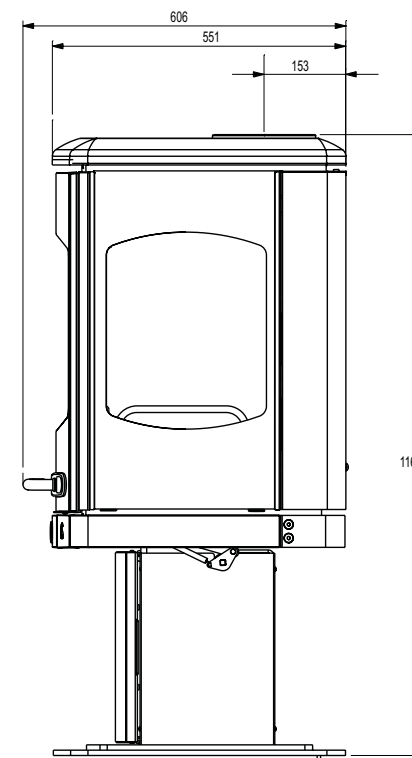

charnwood 

TOR

WYMIARY PIECA

TOR to nowy przeznaczony dla bardziej wymagających klientów produkt firmy Charnwood. Potrójne, delikatnie profilowane panele szklane zapewniają nieprzerwany, a zarazem wyjątkowy widok ognia, nie tylko z przodu, ale również z boków pieca. Zaawansowany system spalania to gwarancja wysokiej sprawności i pełnej kontroli procesu spalania. Tor z uwagi na swoje rozmiary i kształt świetnie prezentuje się wewnątrz dużych salonów i większych pomieszczeń.

WIDOK Z GÓRY

WIDOK Z PRZODU

Moc nominalna	8kW
Wylot spalin	Tylko góra Ø178 mm
Maksymalna długość polan	370mm
Waga	220kg

WIDOK Z BOKU