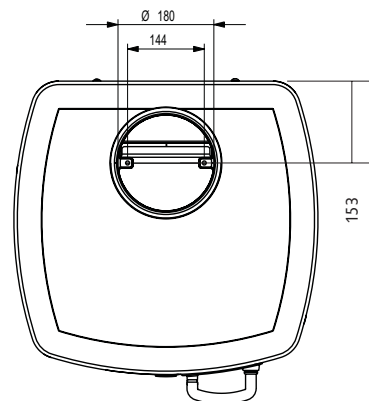

charnwood 

TOR

WYMIARY PIECA

TOR to nowy przeznaczony dla bardziej wymagających klientów produkt firmy Charnwood. Potrójne, delikatnie profilowane panele szklane zapewniają nieprzerwany, a zarazem wyjątkowy widok ognia, nie tylko z przodu, ale również z boków pieca. Zaawansowany system spalania to gwarancja wysokiej sprawności i pełnej kontroli procesu spalania. Tor z uwagi na swoje rozmiary i kształt świetnie prezentuje się wewnątrz dużych salonów i większych pomieszczeń.

WIDOK Z GÓRY

WIDOK Z PRZODU

Moc nominalna	8kW
Wylot spalin	Tylko góra Ø178 mm
Maksymalna długość polan	370mm
Waga	220kg

WIDOK Z BOKU